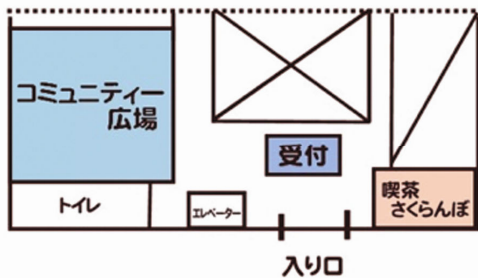

体験の広場

保育園・幼稚園の疑似体験が
 できます。
 食育スタンプラリー
 もありますよ。

3F

遊びの広場

玉入れ、輪投げ、ぬりえ、小麦粉
 ねんど、しんぶんの海、カプラな
 どのコーナーなどがあります。
 パラバルーンなどのイベントもあ
 ります。

遊びの広場

手作りおもちゃのワークショップ
 ① 10:30~11:00
 ② 13:00~13:30
 「はらべこあおむし」のペーパーサート
 ① 11:00~11:20
 ② 14:00~14:30
 パパ's絵本プロジェクトによる
 絵本の読み聞かせ
 ① 11:30~12:00
 ② 13:00~13:30
 大型絵本 エプロンシアター
 ボードビル など
 ① 12:10~12:50

1F

お母さんの部屋

助産師さんによる胎児
 音母乳マッサージ・アロ
 マテラピーの体験がで
 きます。
 また、保健師さんによる
 子ども栄養相談も行な
 います。(手作りおやつ
 の試食もあります)

赤ちゃんの部屋

赤ちゃんの授乳やオム
 ツ替えのスペースとし
 てご用意しました。
 畳のお部屋で
 ちよっと休憩も…

相談の部屋

子育てなどの悩みを何
 でも相談できます。
 個別相談をご希望の場
 合は、お申し出ください。