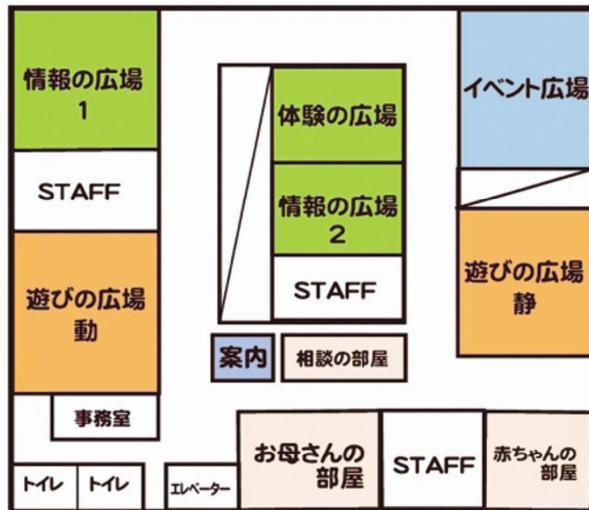

オープニング
 劇「おおきなかぶ」
 10:00~10:30
 オープニングセレモニー
 10:30~10:50
 あいんこせんせいとあそぼう！
 11:00~12:00
 紙芝居「生活リズム」
 12:10~12:25
 世界の音楽を使ったゲーム
 多言語劇「おおきなかぶ」
 12:35~13:15
 おはなしキャラバン「人形劇」
 13:30~14:45

情報の広場

松戸の子育てに関する情報
 (保育園 幼稚園 子育て広場 ファミリーサポート
 子育て関連サービス…)
 松戸市の子育てを応援している団体の各種事業
 の紹介…など盛りだくさん！
 今年は地域の子育て支援マップを掲示します。

体験の広場

保育園・幼稚園の疑似体験が
 できます。
 食育スタンプラリー
 もありますよ。

3F

遊びの広場

玉入れ、輪投げ、ぬりえ、小麦粉
 ねんど、しんぶんの海、カプラな
 どのコーナーなどがあります。
 パラバルーンなどのイベントもあ
 ります。

遊びの広場

手作りおもちゃのワークショップ
 ① 10:30~11:00
 ② 13:00~13:30
 「はらべこあおむし」のペーパーサート
 ① 11:00~11:20
 ② 14:00~14:30
 パパ's絵本プロジェクトによる
 絵本の読み聞かせ
 ① 11:30~12:00
 ② 13:00~13:30
 大型絵本 エプロンシアター
 ボードビル など
 ① 12:10~12:50

1F

お母さんの部屋

助産師さんによる胎児
 音母乳マッサージ・アロ
 マテラピーの体験がで
 きます。
 また、保健師さんによる
 子ども栄養相談も行な
 います。(手作りおやつ
 の試食もあります)

赤ちゃんの部屋

赤ちゃんの授乳やオム
 ツ替えのスペースとし
 てご用意しました。
 畳のお部屋で
 ちよっと休憩も…

相談の部屋

子育てなどの悩みを何
 でも相談できます。
 個別相談をご希望の場
 合は、お申し出ください。

コミュニティ広場

自由にあそべるスペースです。
 子育て支援センタースタッフによる
 子育て相談も行ないます。
 ふれあい遊び
 ① 11:00~11:30
 ② 13:30~14:00

喫茶・軽食 さくらんぼ

10:30~15:00
 障がい者の働くお店です。
 ちょっとしたお食
 事に…
 ご利用ください。

会場案内図

新京成五香駅西口徒歩13分
 新京成八柱駅南口・新京成常盤平駅南口・JR武蔵
 野線新八柱駅からいずれも新京成バス「牧の原団地」
 行きで牧の原団地下車徒歩3分