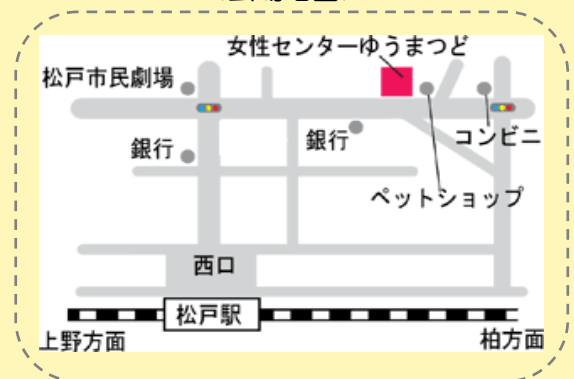

【申込み期間】 2008年8月1日(金)～8月15日(金)

【主催】 子育てフェスティバル実行委員会

<会場地図>

松戸駅西口より徒歩5分

参加団体

民間:NPO法人ねばあらんど (社福)松戸市社会福祉協議会 松戸市保育園協議会 松戸市私立幼稚園連合会  
NPO法人松戸子育てさぼーとハーモニー NPO法人子育て支援ほこら NPO法人子育てひろばほわほわ 聖徳大学にこにこキッズ  
(社)日本助産師会千葉県支部第2ブロック (社福)晴香 松戸子育て支援センター連絡会  
松戸市:児童福祉課 常盤平児童福祉館 健康福祉会館 保育課 保健福祉課 女性センター 国際交流担当室  
松戸市教育委員会:こども課 公民館 図書館 (財)松戸市国際交流協会 (財)おはなしキャラバン