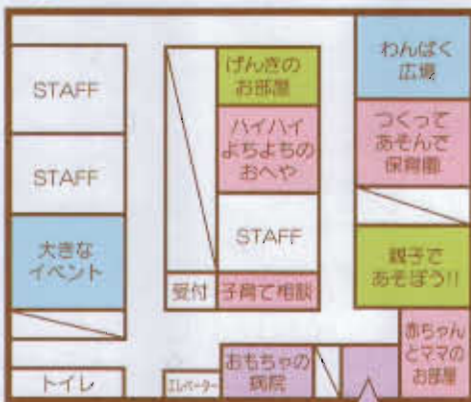

講演会開催時の一時保育(10:15~12:45)有り
事前申込み:定員10名
受付期間:2月1日(月)~2月19日(金)まで(土日を除く10:00~17:00)
申込み先:ねばあんど TEL.047-394-2800

おもちゃの病院

おもちゃのドクターがおもちゃの修理をしてくれます。その日の内に修理できない場合は「入院」となります。

子育て支援センターへようこそ

保育士と親子ふれあい遊びや魚つり遊びで楽しみましょう。地域子育てサークルの紹介、年齢に合った玩具の展示もします。

わくわく広場

- オープニングセレモニー
- 「なかよし組」(0~1才対象)
親子ふれあい体操等…
① 11:00~11:30
② 13:30~14:00
- 「わんぱく組」(2才~対象)
アンパンマン体操・ゲーム等…
① 11:40~12:20
② 14:10~14:50
※各70組(入場制限有り)

喫茶・軽食 さくらんぼ

開店時間
10:30~15:00
障がいのある方が働くお店です。ちょっとしたお食事にご利用ください。

注意事項

- 会場内は混雑が予想されますので、ベビーカーは所定の場所に置いてください。
- ゴミのお持ち帰りにご協力ください。

3階 会場配置図

2階

1階

親子であそぼう!!

親子で楽しむバラエティー豊かなあそびがいっぱい!

- 世界のことばと音楽であそぼう!
① 10:30~11:00
- 巨大絵本と手遊び歌
① 11:00~11:30
② 13:30~14:00
- おねえさんとあそぼう!
① 11:30~12:00
② 14:00~14:30

赤ちゃん&MAMAのお部屋

助産師が母乳相談・アロマハンドマッサージ・子育て相談(体重測定)を行います。

赤ちゃんほけっと

オムツ替えと授乳のお部屋です。気軽な相談もできます。

休憩室 & 荷物置場

休憩、荷物・ベビーカー置場としてご利用ください。貴重品は必ず身に付けてください。ブルーシートを敷いているところは、食事ができます。

会場案内図

シャトルバスの運行について