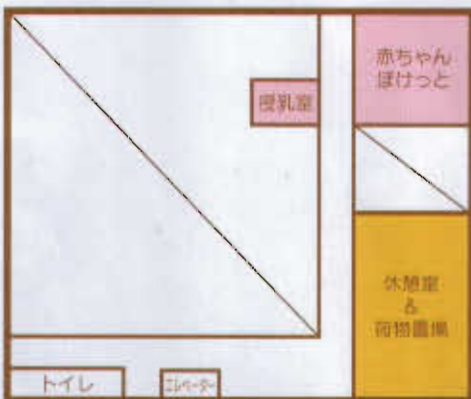

わくわく広場

- オープニングセレモニー
- 「なかよし組」(0~1才対象)
親子ふれあい体操等…
① 11:00~11:30
② 13:30~14:00
- 「わんぱく組」(2才~対象)
アンパンマン体操・ゲーム等…
① 11:40~12:20
② 14:10~14:50
※各70組(入場制限有り)

喫茶・軽食 さくらんぼ

開店時間
10:30~15:00
障がいのある方が働くお店です。ちょっとしたお食事にご利用ください。

注意事項

- 会場内は混雑が予想されますので、ベビーカーは所定の場所に置いてください。
- ゴミのお持ち帰りにご協力ください。

3階 会場配置図

2階

1階

親子であそぼう!!

親子で楽しむバラエティー豊かなあそびがいっぱい!

- 世界のことばと音楽であそぼう!
① 10:30~11:00
- 巨大絵本と手遊び歌
① 11:00~11:30
② 13:30~14:00
- おねえさんとあそぼう!
① 11:30~12:00
② 14:00~14:30

赤ちゃん&MAMAのお部屋

助産師が母乳相談・アロマハンドマッサージ・子育て相談(体重測定)を行います。

赤ちゃんほけっと

オムツ替えと授乳のお部屋です。気軽な相談もできます。

休憩室 & 荷物置場

休憩、荷物・ベビーカー置場としてご利用ください。貴重品は必ず身に付けてください。ブルーシートを敷いているところは、食事ができます。

会場案内図

シャトルバスの運行について