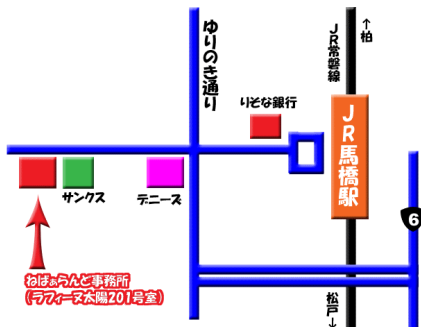

千葉県松戸市西馬橋広手町34番地

ラフィーヌ太陽201

下図の場所で、馬橋駅から徒歩で約10分です。

また、事務所の電話及びFAX番号が決まりました。

TEL 047-394-2800

FAX 047-394-2802

運営主体となる学童が決定

3月27日に松戸市より、FAXにて「ねばあらんど」に移行を希望する学童が下記の5つであるとの連絡がきました。

- 新松戸学童クラブ
- 五香六実ひまわり学童保育所
- 新松戸あかしあ学童クラブ
- 幸谷学童保育所
- 小金学童保育所

4月1日に市役所にて運営引き継ぎ式が行われます。

3月29日臨時総会開催

3月29日午後8時より法人事務所にて臨時総会が開催されました。

議案は、定款に書かれている法人住所の変更、で議案は承認されました。

六実桜まつり

4月5日(土)～6日(日)に開催される「六実桜まつり」に、五香六実ひまわり学童保育所保護者の皆さんが出演します。以下、ご案内です。