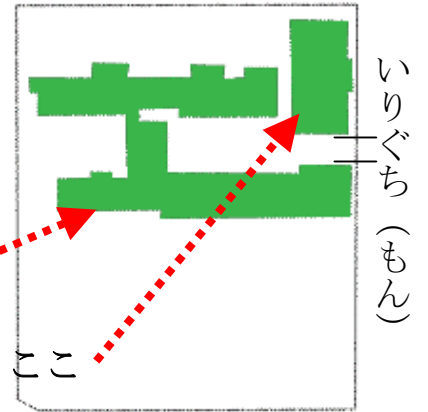

わくわくひろば

☺ 「わくわくひろば」は あそびの ひろば
ひとりでも ともだちといっしょでも いいよ
なにをして あそぶ？

(もとの) しんまつど北小学校

☺ ばしょは (もとの) しんまつど北小学校 だよ

☺ 月ようび は ごご3じからごご5じまで ここ

土ようび は あさ10じからおひる12じまで ここ

☺ もちものは うわばき すいとろ だよ おかしはダメ！

☺ ばしょがわからないときは 家の人や ともだちときてね

- 参加対象：小学生を中心としたすべての子どもたち
- 開設期間：平成17年6月～平成18年3月（月曜日と土曜日）
- 場所と時間：元の新松戸北小学校の多目的室 毎週月曜日の午後3時から午後5時
体育館 毎週土曜日の午前10時から正午
- 「わくわくひろば」には大人のスタッフが常駐します。連絡先 090-9859-2941（開設時間内のみ）
- お問い合わせは 特定非営利活動法人ねばあらんど事務所 047-394-2800